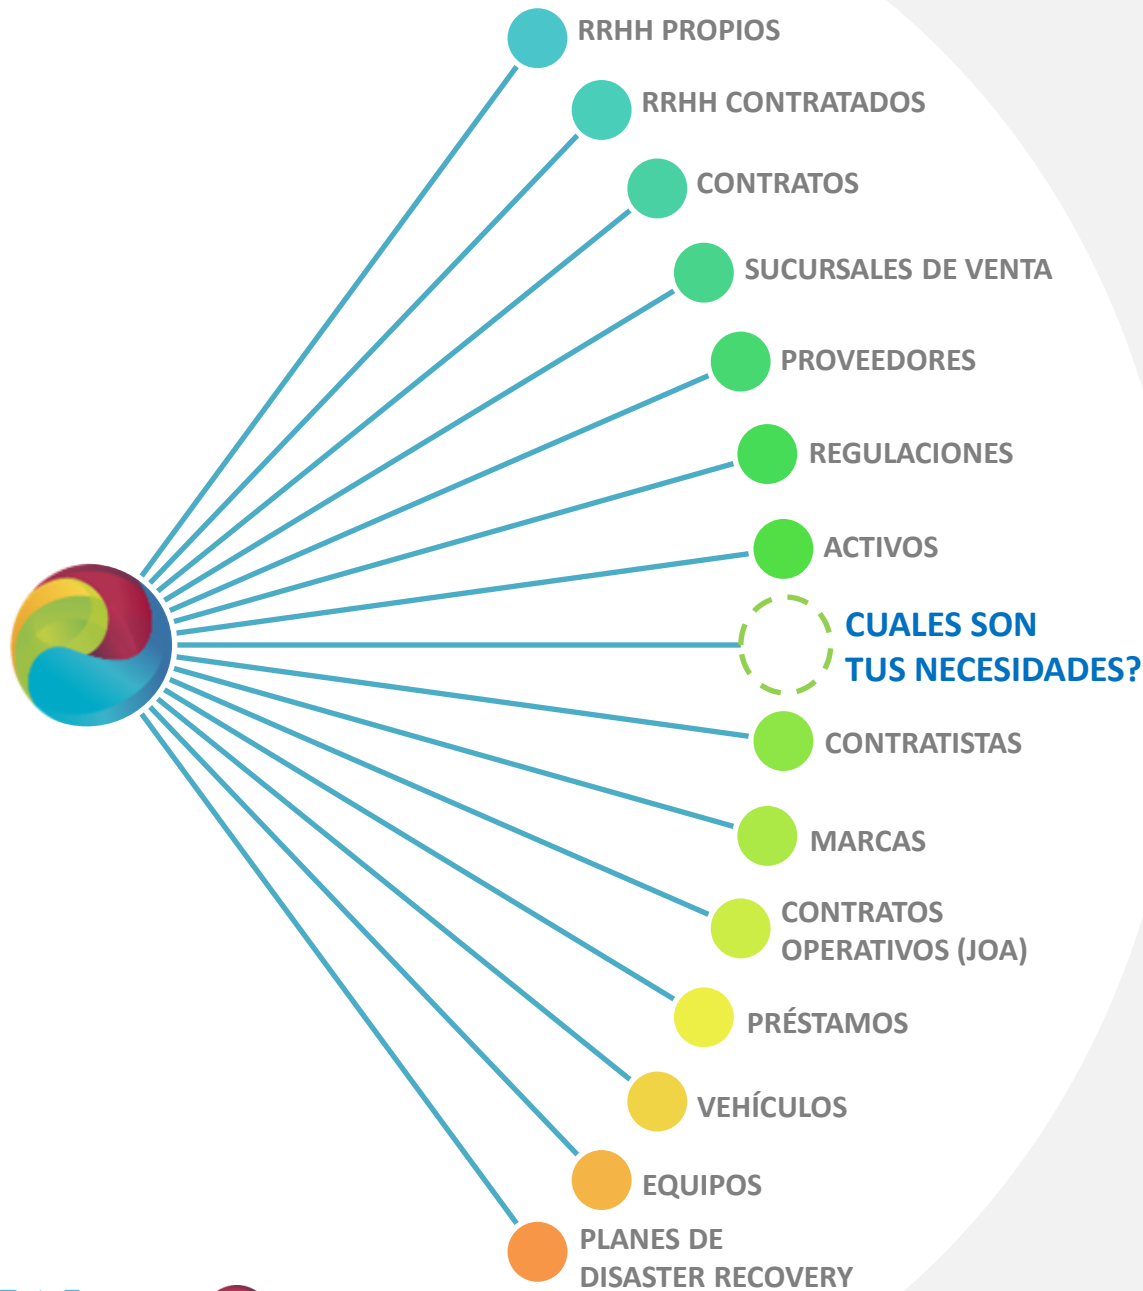

WILD DATA

ANTICIPATE IS THE BEST SOLUTION.

La potencia de saber que todo está en orden

Le mostramos cómo podemos ayudarle
con nuestra solución

¿ INFORMACIÓN DESCONECTADA?

Lorem ipsum dolor sit amet, consete
 tur adipiscing elit, sed do eiusmod tempor
 incididunt ut labore et

¿ DATOS SUELTOS?

Lorem ipsum dolor sit amet, consete
 tur adipiscing elit, sed do eiusmod tempor
 incididunt ut labore et

REFUERCE LA SEGURIDAD OPERATIVA DE TODA LA COMPAÑÍA

¿ PÉRDIDA DE TIEMPO, RECURSOS Y DINERO?

Lorem ipsum dolor sit amet, consete
 tur adipiscing elit, sed do eiusmod tempor
 incididunt ut labore et

Tenga sus requisitos bajo control sin tener que monitorear continuamente

- ✓ Identifique el Requisito
- ✓ Identifique los Requerimientos
- ✓ Fechas y condiciones claves
- ✓ Vencimientos
- Evalúa/Verifica cumplimiento
- Identifica los riesgos y los cataloga
- Realiza doble control: del lado del proveedor y el de su organización